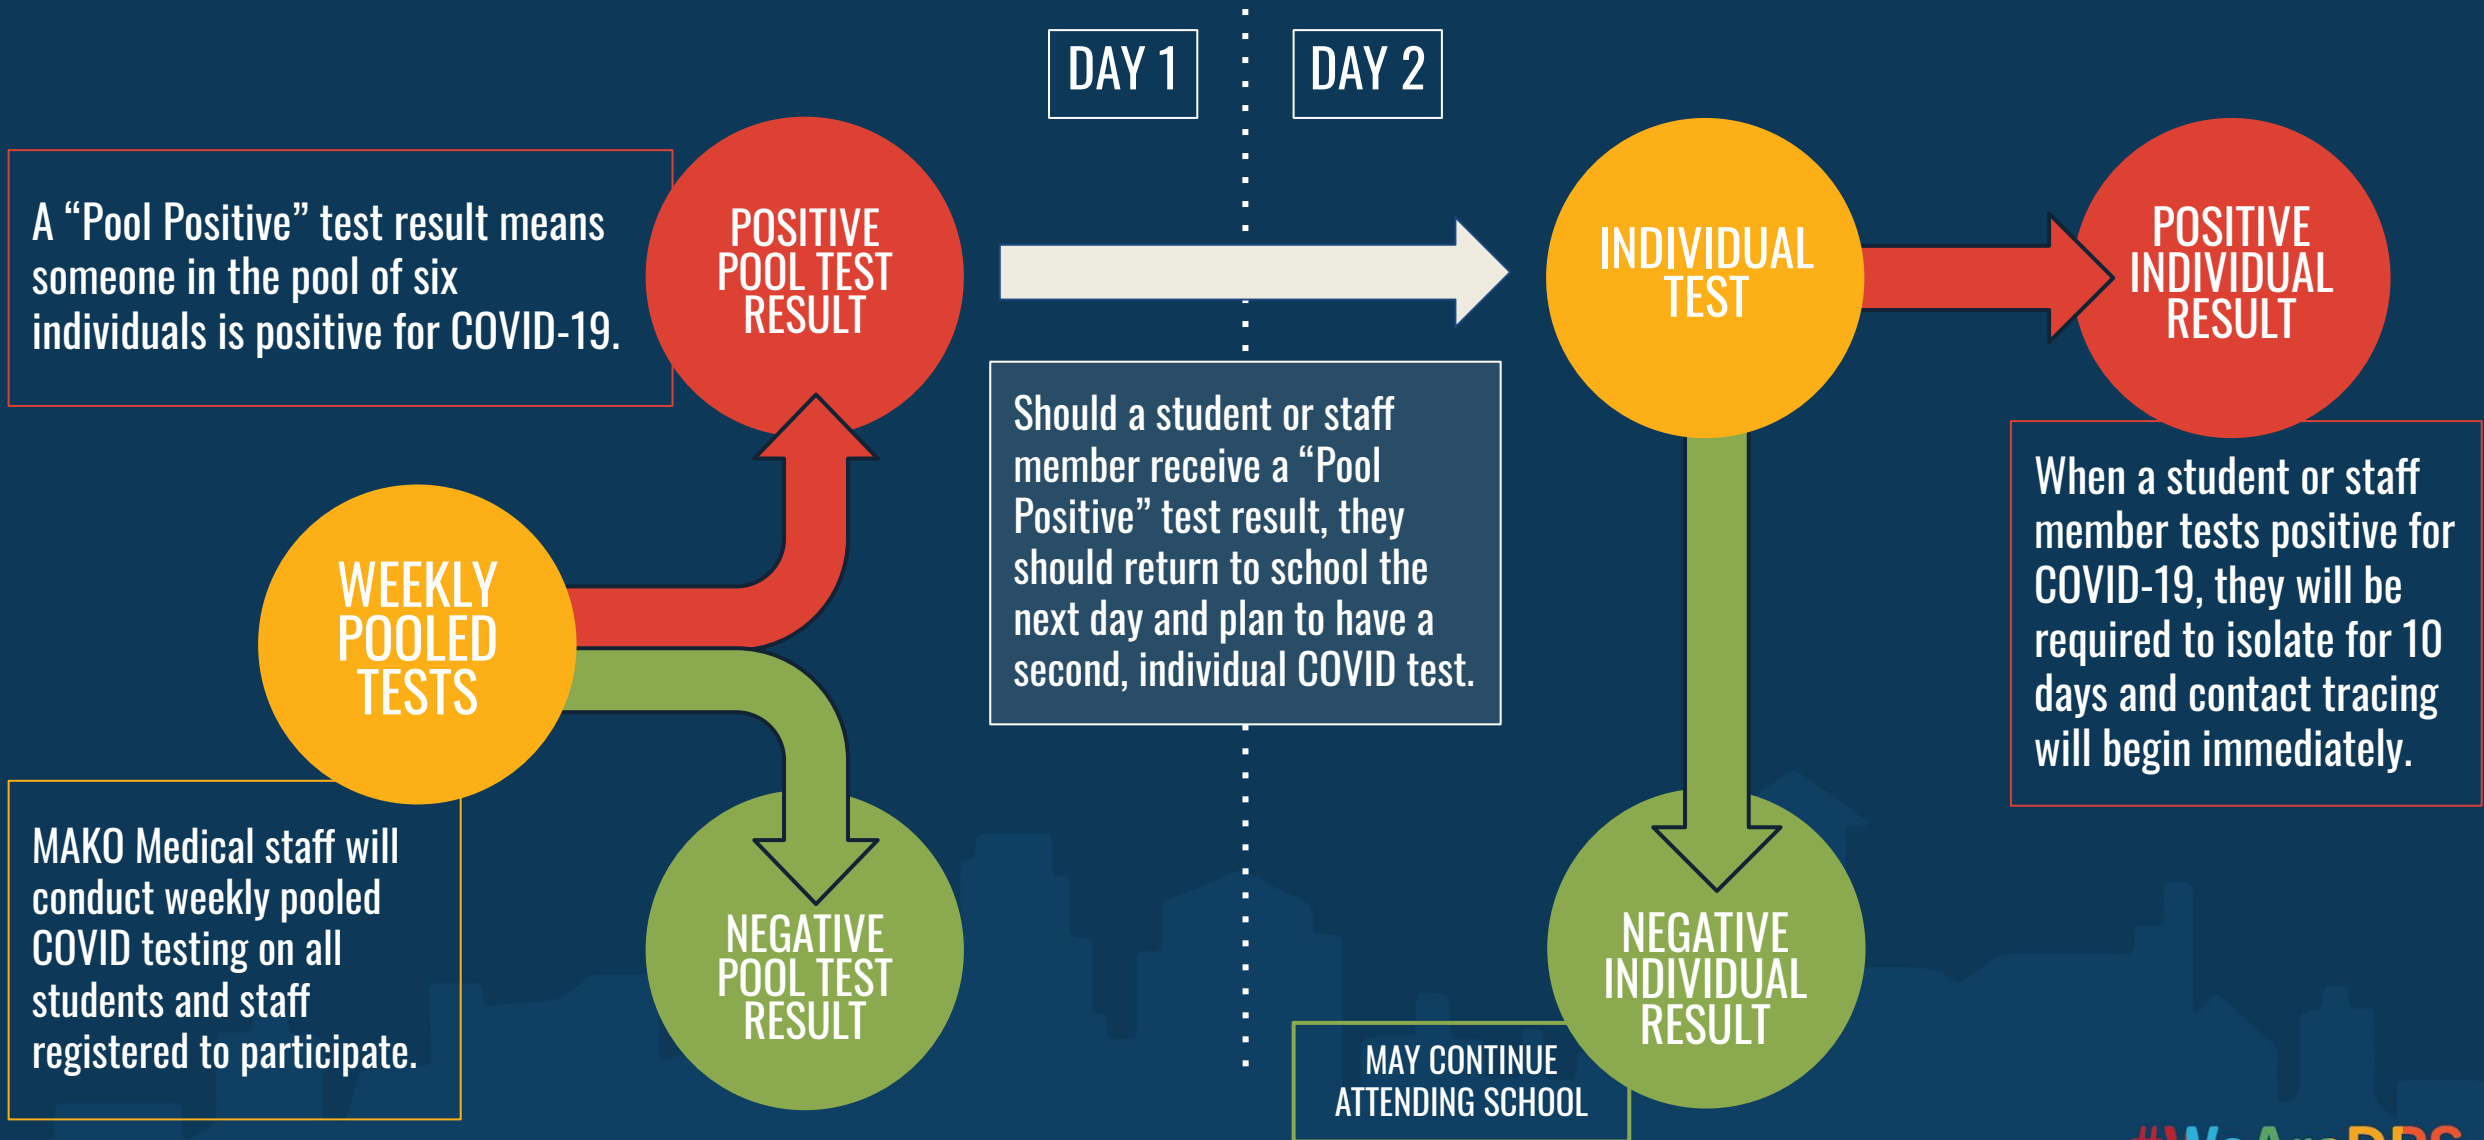

COVID SURVEILLANCE TESTING PROCESS

PROCESO DE PRUEBA DE DETECCIÓN PREVENTIVA (SURVEILLANCE TESTING) DE COVID